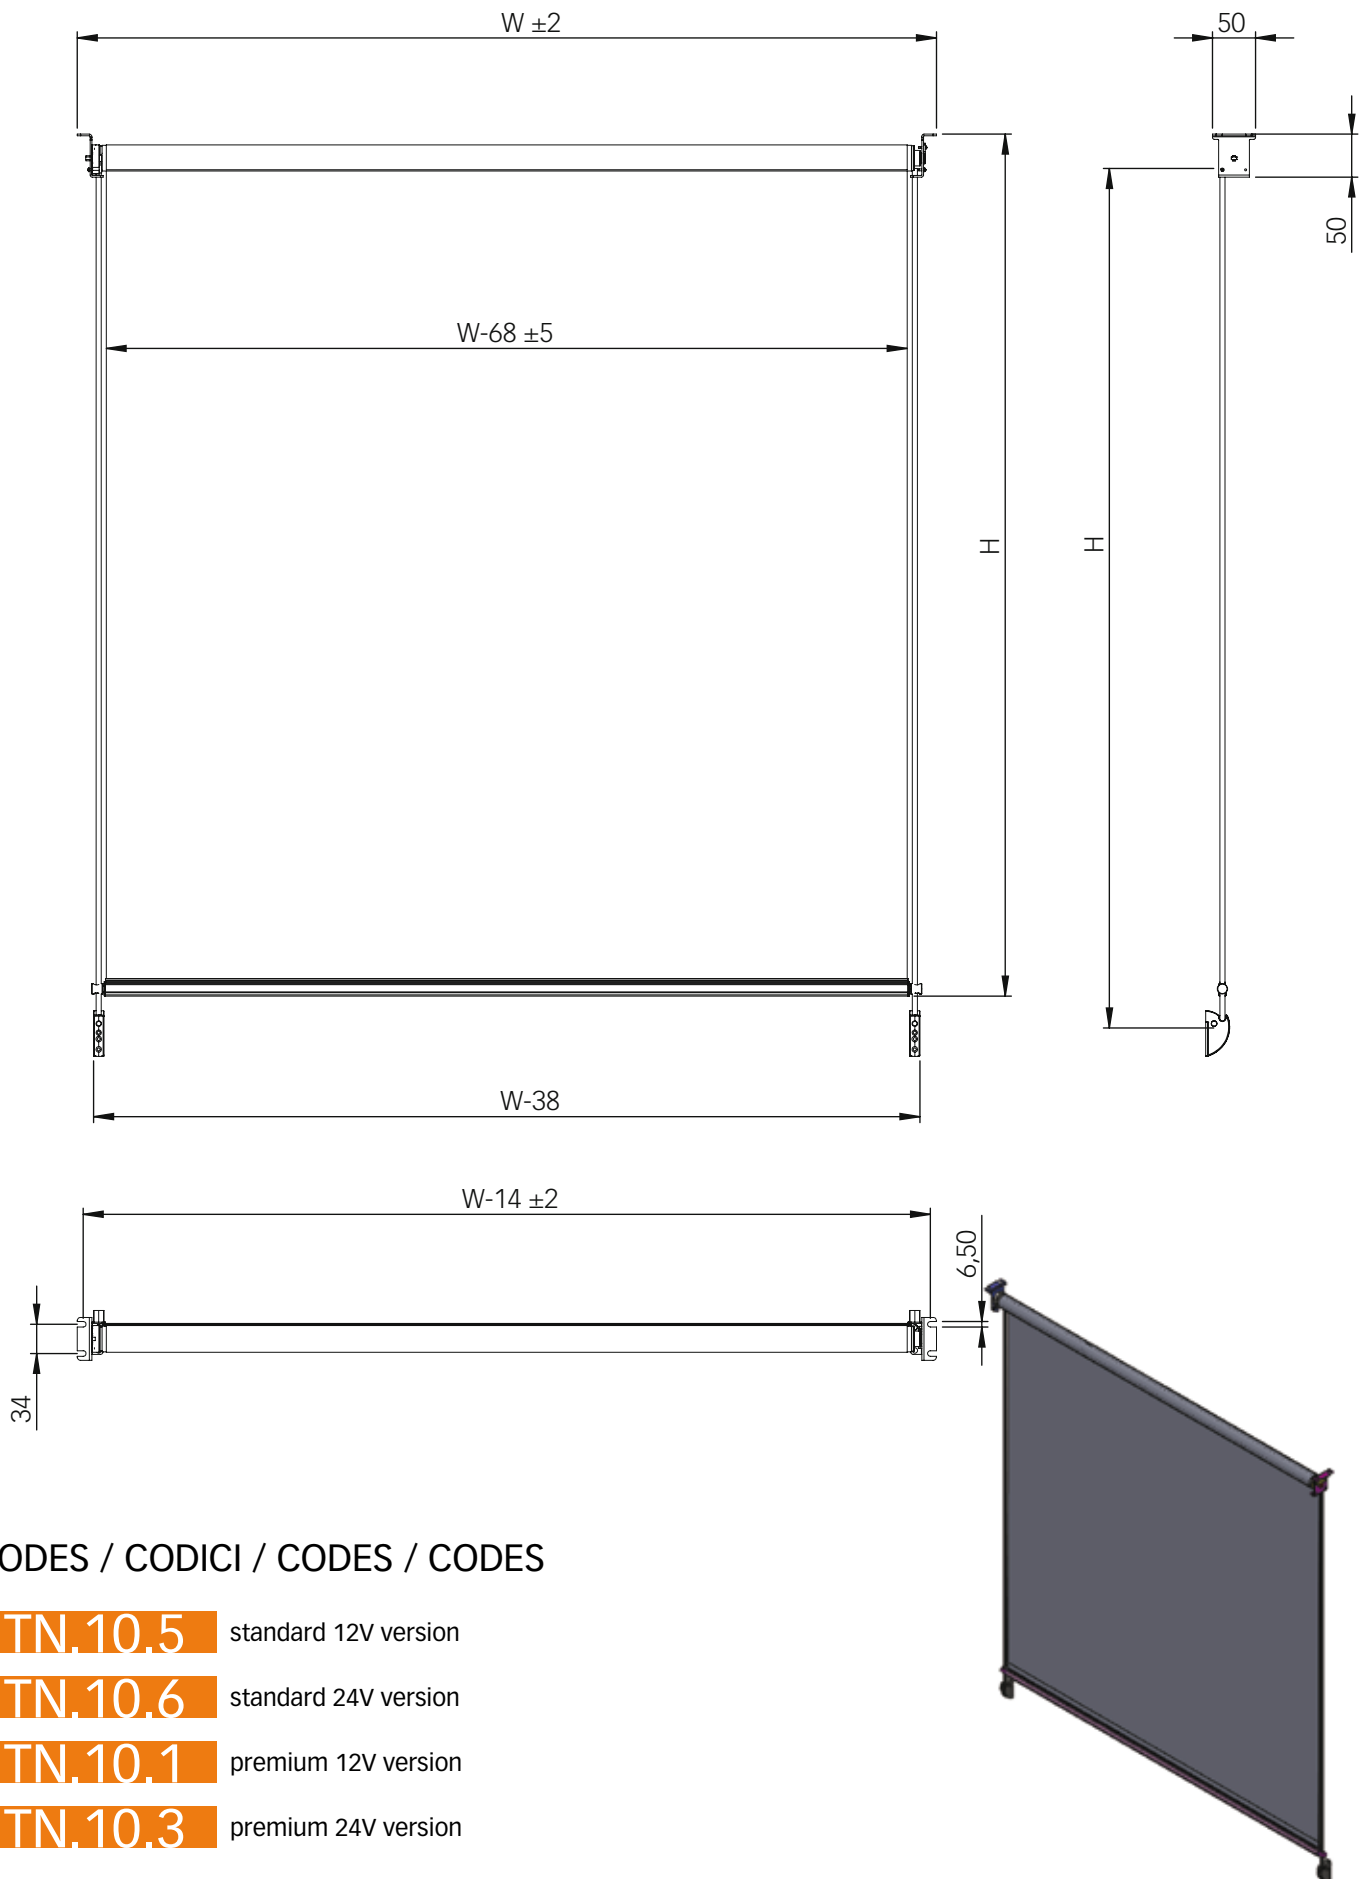

ELECTRIC NAKED

CODES / CODICI / CODES / CODES

- **TN.10.5** standard 12V version
- **TN.10.6** standard 24V version
- **TN.10.1** premium 12V version
- **TN.10.3** premium 24V version