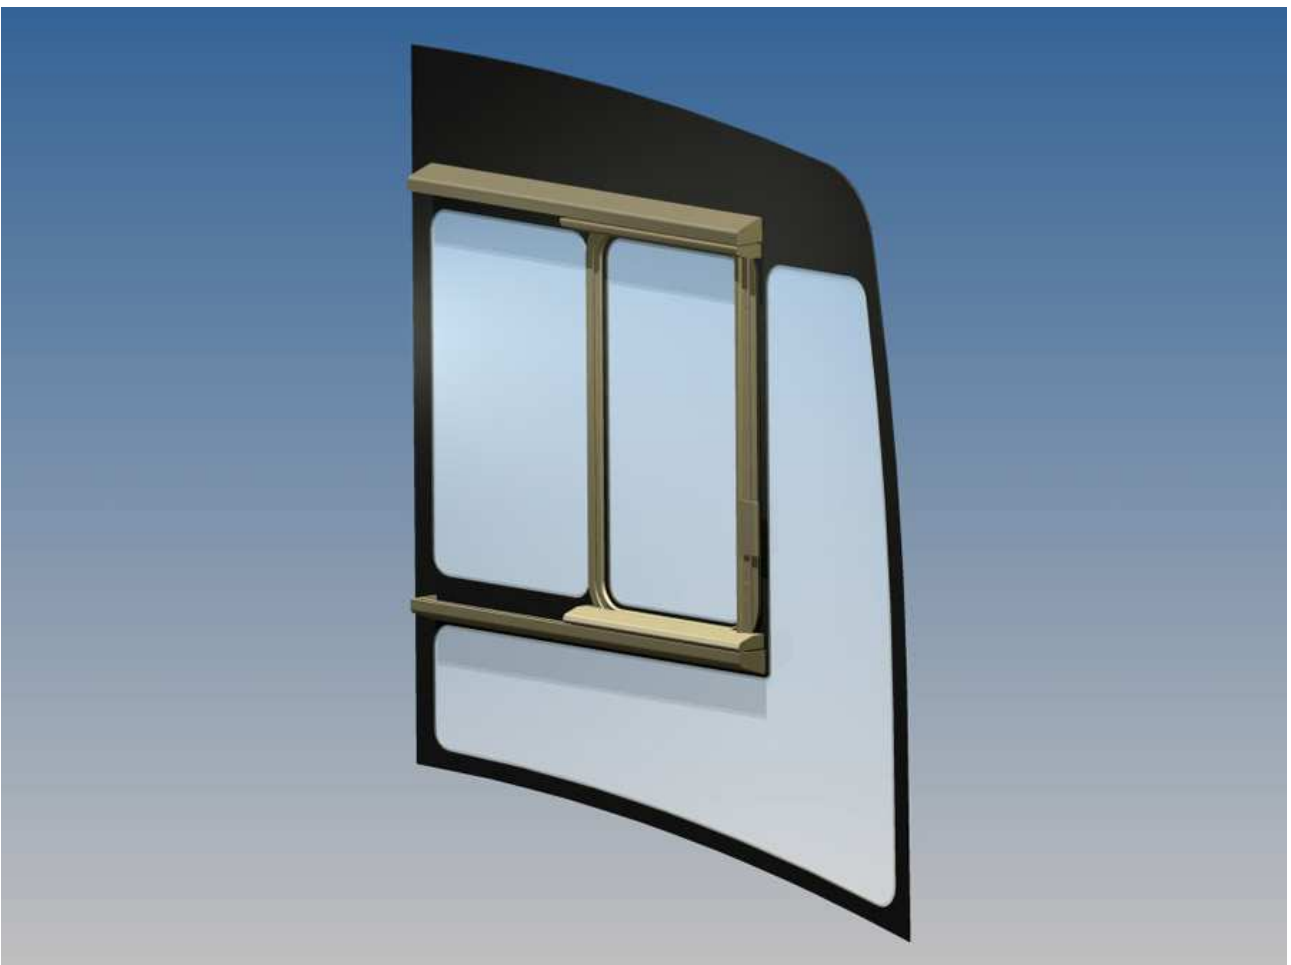

FINISTRINI PER VEICOLI SPECIALI

FINISTRINI PER AUTISTA SCORREVOLI A FILO MANUALI O ELETTRICI

FINESTRINI SCORREVOLI O A WASISTAS SOLO VETRO SU VETRO

FINESTRINI STANDARD A MISURA