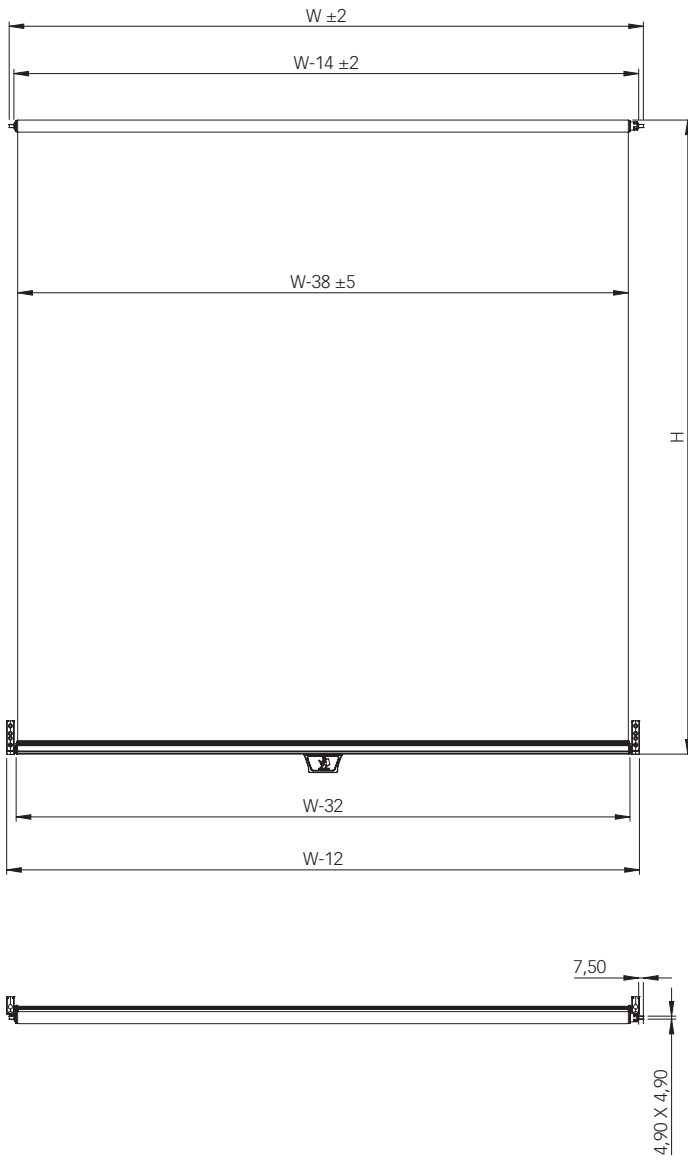

TN.1.3

Rollerblinds