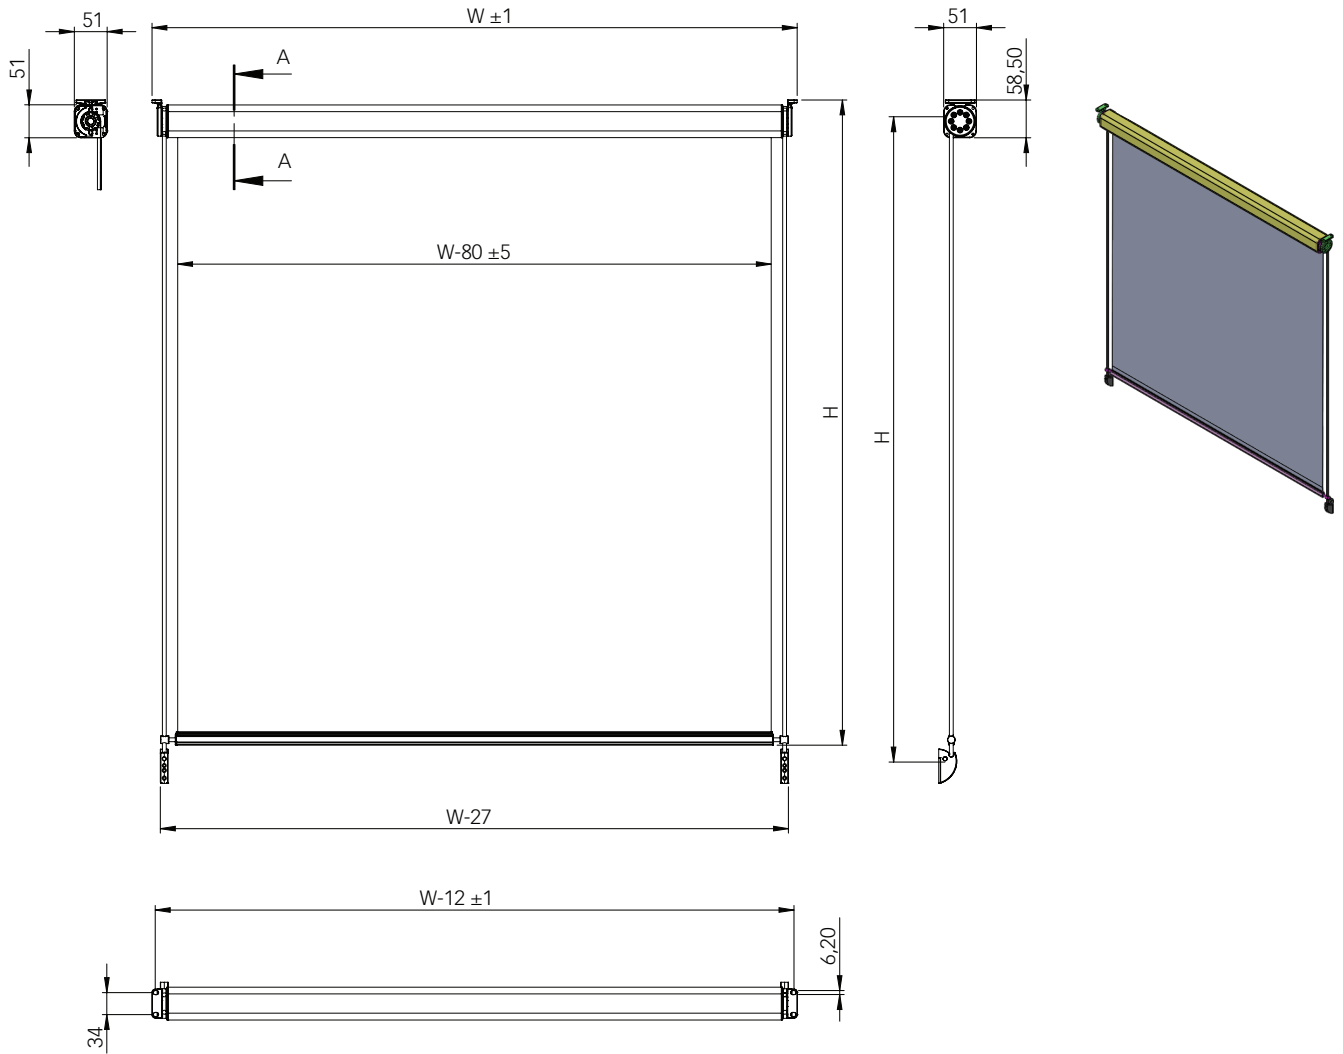

TN.11.5

TN.11.6

Rollerblinds