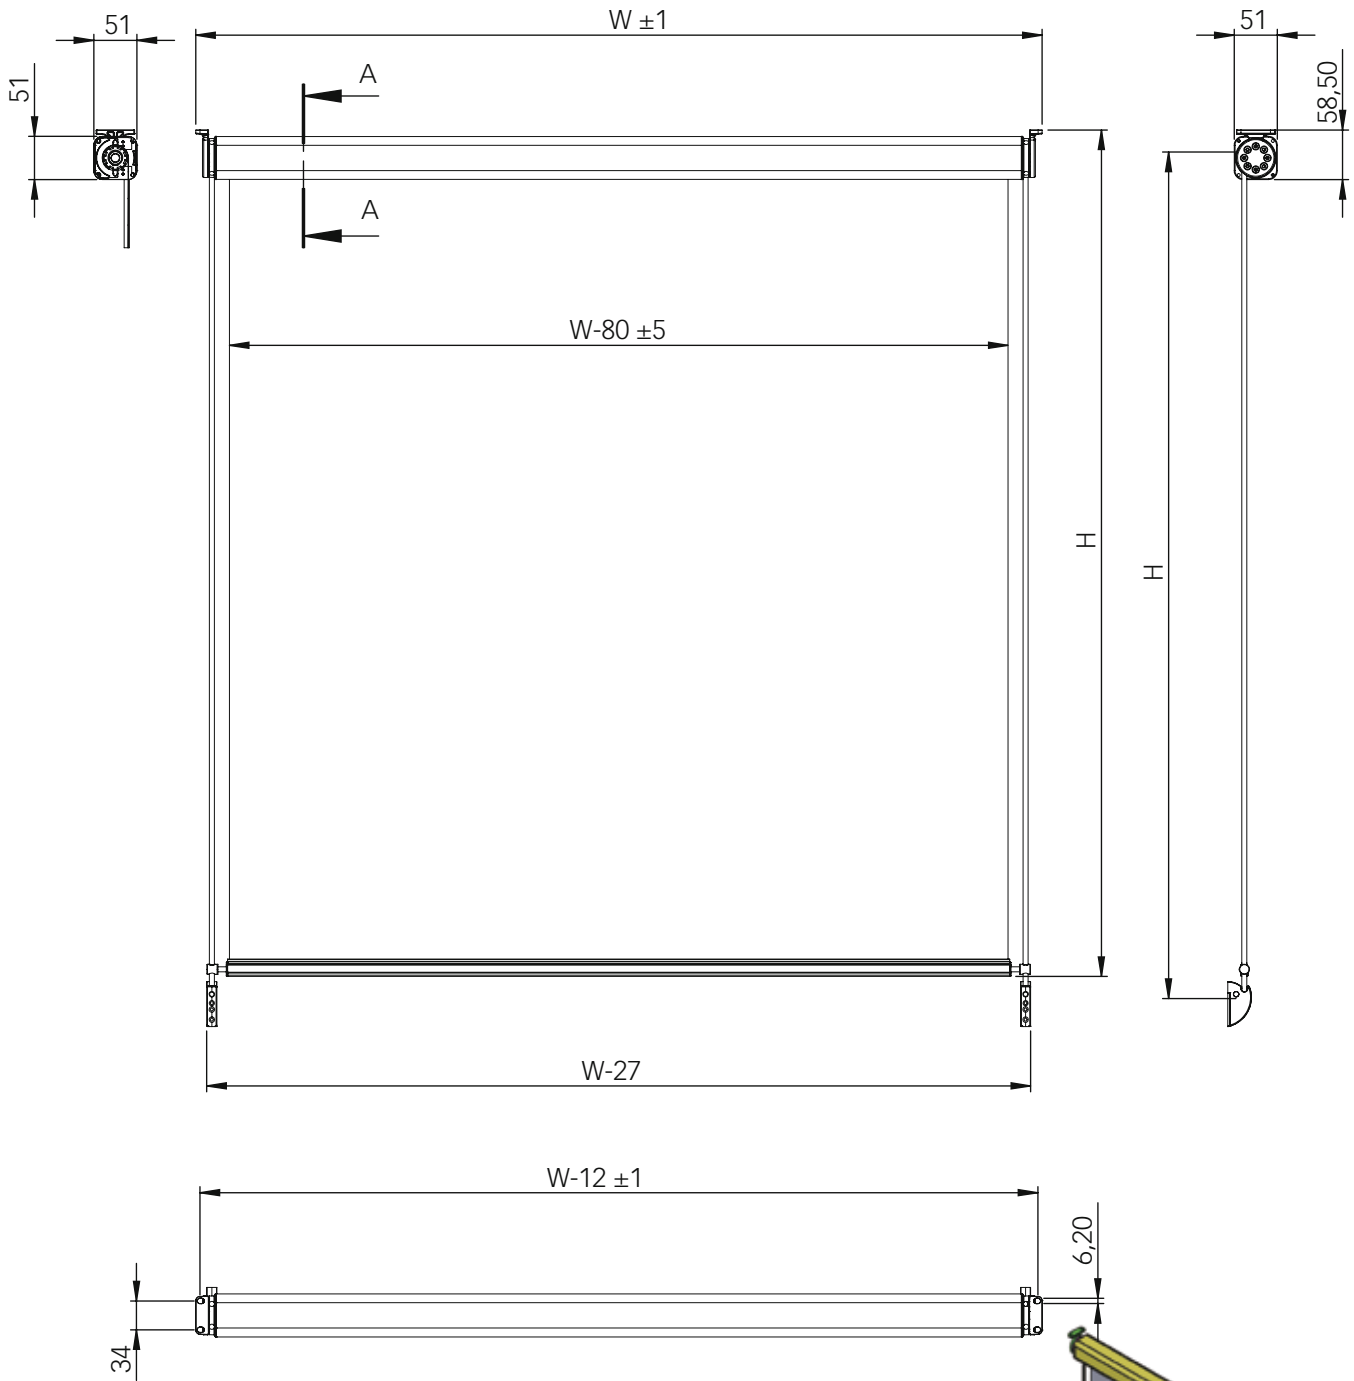

CT50 ELECTRIC

GUIDED / GUIDATA / GUIDÉ / FÜHRUNG STANGEN

CODES / CODICI / CODES / CODES

TN.11.5 standard 12V version

TN.11.6 standard 24V version

TN.11.1 premium 12V version

TN.11.3 premium 24V version